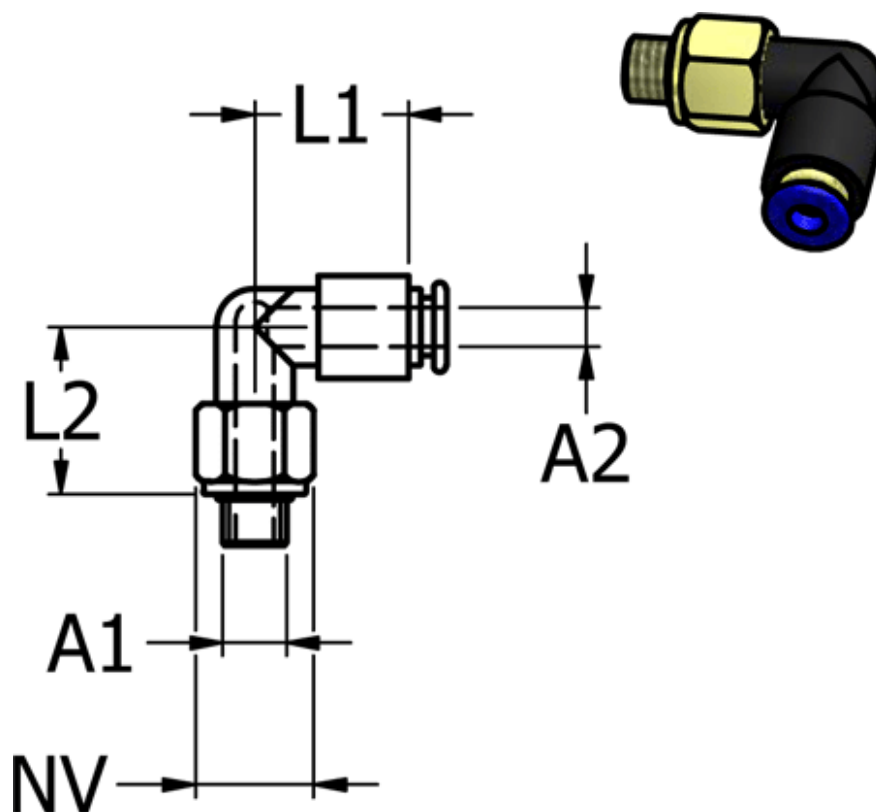

Varenummer: 586PL34

Beskrivelse: Mini Push-in PL34, vinkel, M3 slange Ø4

Mål

Gevind A1	= M3
L1	= 14
L2	= 17.2
NV	= 8
Udv. slangediamter A2	= 4 mm